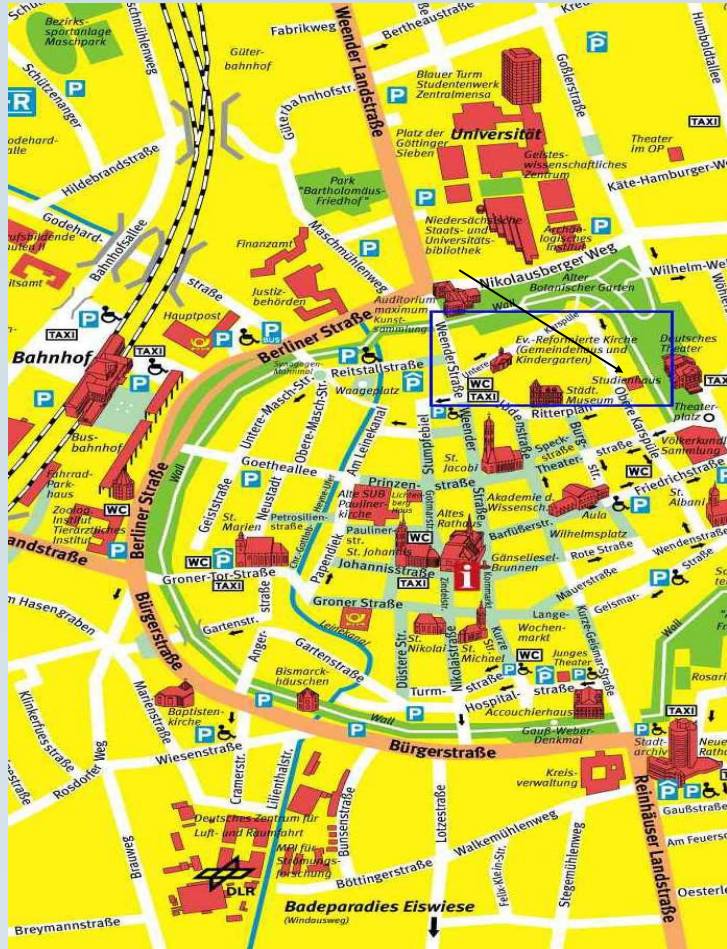

Wegbeschreibung zum Ev. Studienhaus Göttingen (ESHG)

Evangelisches Studienhaus Göttingen – eshg -

Obere Karspüle 30, 37073 Göttingen,  
Tel.: 0551- 49 99 0-31 Fax: 0551- 49 99 0-19  
[evangelisches.studienhaus@eshg.de](mailto:evangelisches.studienhaus@eshg.de)  
[www.eshg.de](http://www.eshg.de)

Studiensemester im Sommersemester 2017

**eshg** EVANGELISCHES  
STUDIENHAUS GÖTTINGEN

**GLAUBE – CAMPUS – GEMEINSCHAFT**

Obere Karspüle 30 37073 Göttingen  
[www.eshg.de](http://www.eshg.de)